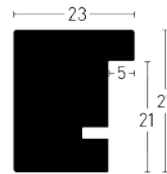

SCANDIC

Le cadre 100 % bois massif !

Made in Germany

Cadre en bois massif

Du bois massif et des finitions soignées !

SCANDIC

DIMENSIONS FINITION

		Chêne	
		006	PU
	10 x 15*	DSC15006	13,00
	13 x 18*	DSC18006	14,60
	15 x 21*	DSC21006	15,70
	18 x 24*	DSC24006	17,90
Din A4	21 x 29,7	DSC29006	18,70
	24 x 30	DSC30006	19,80
	30 x 30	DSC32006	23,20
	30 x 40	DSC40006	24,30
Din A3	29,7 x 42	DSC42006	24,90
	40 x 40	DSC44006	28,80
	40 x 50	DSC50006	30,30
	40 x 60	DSC64006	32,80
Din A2	42 x 59,4	DSC54006	35,50
	50 x 50	DSC55006	34,70
	50 x 70	DSC70006	39,10
Din A1	59,4 x 84,1	DSC81006	46,90
	60 x 80	DSC80006	50,80

* Dos chevalet

Un profil minimaliste très scandinave 14x15 mm

XL

Le cadre pour les grands formats

Made in Germany

Cadre certifié FSC®

001 Noir

002 Blanc

003 Chêne

004 Érable

006 Wengé

011 Gris

112 Blanc de blanc

XL			
DIMENSIONS	FINITION	CODE	PRIX
40x50	Noir	DXL50001	45,80
	Blanc de blanc	DXL50112	
	Blanc	DXL50002	53,80
	Chêne	DXL50003	
	Érable	DXL50004	
	Wengé	DXL50006	
	Gris	DXL50011	
42x59,4	Noir	DXL54001	53,40
	Blanc de blanc	DXL54112	
	Blanc	DXL54002	62,50
	Chêne	DXL54003	
	Érable	DXL54004	
	Wengé	DXL54006	
	Gris	DXL54011	
40x60	Noir	DXL64001	53,40
	Blanc de blanc	DXL64112	
	Blanc	DXL64002	62,50
	Chêne	DXL64003	
	Érable	DXL64004	
	Wengé	DXL64006	
	Gris	DXL64011	