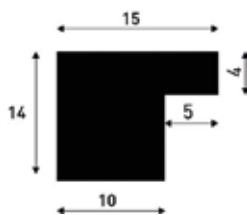

020 Gris ciment

021 Blanc de blanc

Cadre en bois massif certifié FSC®

QUADRUN

DIMENSIONS FINITIONS

		Blanc neige	Noir jais	Gris gorge de pigeon	Brun argile	Brun noisette	Gris ciment	Blanc de blanc	PU
		015	016	017	018	019	020	021	
Din A4	21 x 29,7	DQD29015	DQD29016	DQD29017	DQD29018	DQD29019	DQD29020	DQD29021	28,90
	24 x 30	DQD30015	DQD30016	DQD30017	DQD30018	DQD30019	DQD30020	DQD30021	28,90
	30 x 30	DQD32015	DQD32016	DQD32018	DQD32018	DQD32019	DQD32020	DQD32021	32,70
	30 x 40	DQD40015	DQD40016	DQD40017	DQD40018	DQD40019	DQD40020	DQD40021	37,40
	30 x 45	DQD45015	DQD45016	DQD45017	DQD45018	DQD45019	DQD45020	DQD45021	40,00
	40 x 40	DQD44015	DQD44016	DQD44017	DQD44018	DQD44019	DQD44020	DQD44021	42,00
	40 x 50	DQD50015	DQD50016	DQD50017	DQD50018	DQD50019	DQD50020	DQD50021	43,90
	40 x 60	DQD64015	DQD64016	DQD64017	DQD64018	DQD64019	DQD64020	DQD64021	50,00
	50 x 70	DQD70015	DQD70016	DQD70017	DQD70018	DQD70019	DQD70020	DQD70021	57,20
	60 x 80	DQD80015	DQD80016	DQD80017	DQD80018	DQD80019	DQD80020	DQD80021	60,70
	70 x 100	DQD100015	DQD100016	DQD100017	DQD100018	DQD100019	DQD100020	DQD100021	72,50

SCANDIC

Le cadre 100 % bois massif !

Made in Germany

Cadre en bois massif

Du bois massif et des finitions soignées !

SCANDIC

DIMENSIONS FINITION

		Chêne	
		006	PU
	10 x 15*	DSC15006	13,00
	13 x 18*	DSC18006	14,60
	15 x 21*	DSC21006	15,70
	18 x 24*	DSC24006	17,90
Din A4	21 x 29,7	DSC29006	18,70
	24 x 30	DSC30006	19,80
	30 x 30	DSC32006	23,20
	30 x 40	DSC40006	24,30
Din A3	29,7 x 42	DSC42006	24,90
	40 x 40	DSC44006	28,80
	40 x 50	DSC50006	30,30
	40 x 60	DSC64006	32,80
Din A2	42 x 59,4	DSC54006	35,50
	50 x 50	DSC55006	34,70
	50 x 70	DSC70006	39,10
Din A1	59,4 x 84,1	DSC81006	46,90
	60 x 80	DSC80006	50,80