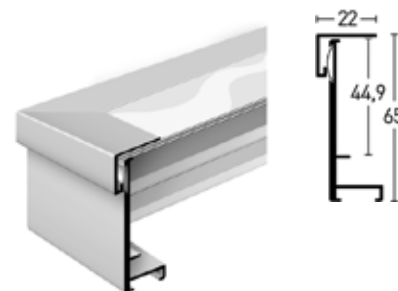

004 Argent

250 Noir

RÉSOLUMENT INNOVANT, LA FRAME BOX S'ADRESSE TOUT PARTICULIÈREMENT AUX FANS DE SPORT!

Un ingénieux système d'accroche permet de dissimuler un cintre incorporé pour une présentation parfaite d'un maillot ou d'un tee-shirt. La profondeur est de 4,5 cm.