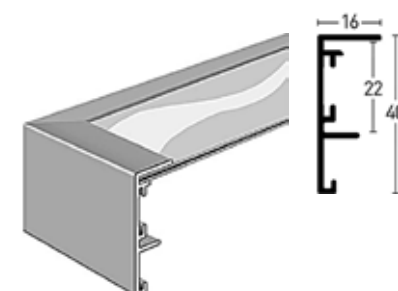

004 Argent

250 Noir

RÉSOLUMENT INNOVANT, LA FRAME BOX S'ADRESSE TOUT PARTICULIÈREMENT AUX FANS DE SPORT!

Un ingénieux système d'accroche permet de dissimuler un cintre incorporé pour une présentation parfaite d'un maillot ou d'un tee-shirt. La profondeur est de 4,5 cm.

FRAME BOX ÉCO

Made in Germany

FRAME BOX ECO			
DIMENSIONS	FINITIONS		
	Argent	Noir	PU
	004	250	PU
AVEC PLEXI			
60x80	CFBE80004P	CFBE80250P	100,00

004 Argent

250 Noir

VERSION «ÉCONOMIQUE» DE FRAME BOX.

Ce cadre est à chargement par l'arrière comme tous nos cadres standards alu. Une forme découpée dans un carton rigide permet de positionner facilement le maillot dans le cadre. La profondeur est de 2,2 cm.